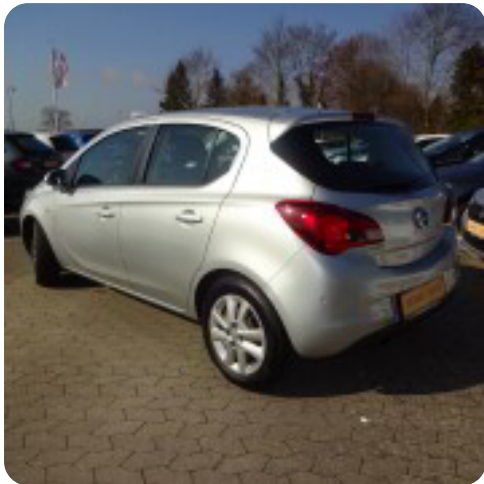

Billeder (13)

Se flere billeder på: hendesauto.dk/brugte-biler/opel-corsa-t-90-enjoy-ta2te2nadh