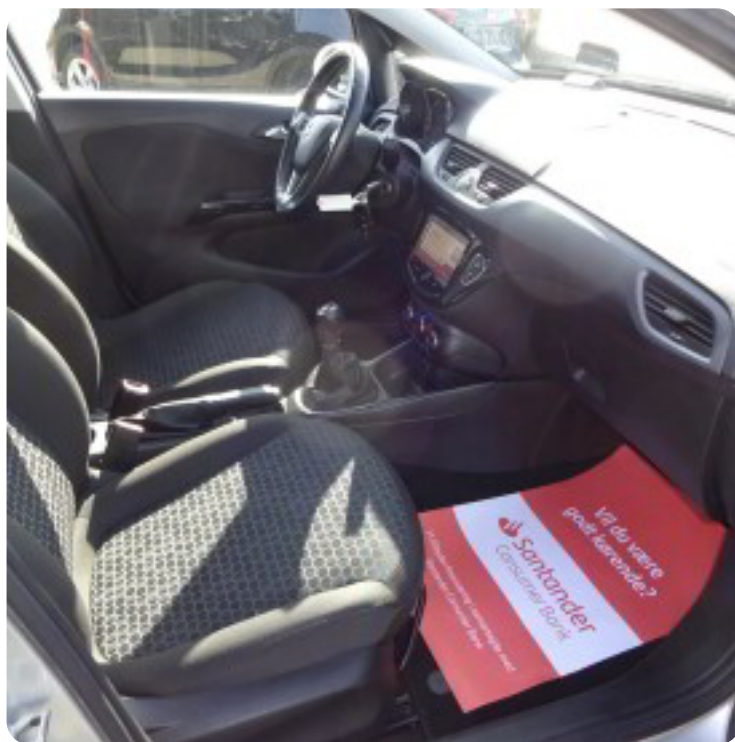

180 km/t

Drivmiddel
Benzin

Trækhjul
Forhjul

Tank
45 l

Grøn ejeravgift
DKK 920,- / årligt

Gearstype
Manuelt gear

Gear
6 gear

Beskrivelse af Opel Corsa

dab radio, multifunktionsrat, læderrat, højdejust. førersæde, splitbagsæde, el-sidespejle, led kørellys, xenonlys, fuldaut. klima, fjernb. centrallås, fartpilot, udv. temp. måler, sædevarme, el-ruder, bakkamera, parkeringssensor (bag), parkeringssensor (for), isofix, airbag, aftageligt træk

Billeder (13)

Se flere billeder på: hendesauto.dk/brugte-biler/opel-corsa-t-90-enjoy-ta2te2nadh

Udstyrsliste (20)

- a
aftageligt anhængertræk airbags

- b
bakkamera

- D
DAB radio

- e
el-ruder el-spejle

- f
fartpilot fjernbetjent centrallås fuldautomatisk klimaanlæg