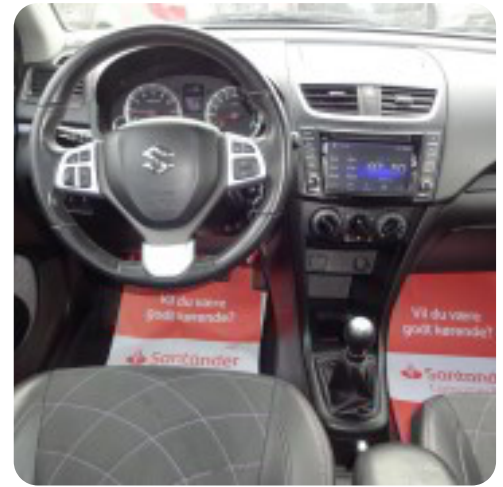

0-100 km/t

Tophastighed

Suzuki Swift

Dualjet Action

DKK 64.980,-
Kontantpris

Halvkombi

12,3 sek

165 km/t

Drivmiddel
Benzin

Trækhjul
Forhjul

Tank
42 l

Grøn ejeravgift
DKK 920,- / årligt

Geartype
Manuelt gear

Gear
5 gear

Beskrivelse af Suzuki Swift

multifunktionsrat, læderrat, delalcantaraindræk, højdejust. førersæde, splitbagsæde, 16" alufælge, el-sidespejle, tågelygter, led kørelys, mørktonede ruder i bag, aircondition, fjernb. centrallås, udv. temp. måler, sædevarme, 4x el-ruder, navigation, isofix, airbag, fartpilot, aftageligt træk
Tidligere undervognsbehandlet.

Billeder (12)

Se flere billeder på: hendesauto.dk/brugte-biler/suzuki-swift-dualjet-action-ehosywe4zwr

Udstyrsliste (20)

- 1
16" alufælge
- 4
4x el-ruder
- a
aftageligt anhængertræk airbags aircondition
- d
delvis alcantara
- e
el-spejle
- f
fartpilot fjernbetjent centrallås
- h
højdejusterbart førersæde
- I
ISOFIX
- L
LED kørelys

- l**
læderrat
- m**
multifunktionsrat mørktonede ruder bag
- n**
navigation
- s**
splitbagsæde sædevarme
- t**
tågelygter
- u**
udvendig temperaturmåler

Bemærk: Der tages forbehold for eventuelle indtastnings- og beregningsfejl.