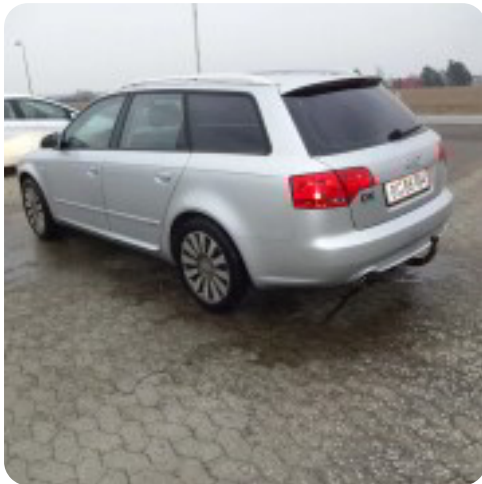

0-100 km/t

Tophastighed

Audi A4

T 163 S-line Avant

Solgt

St.car

8,8 sek

225 km/t

Drivmiddel
Benzin

Trækhjul
Forhjul

Tank
70 l

Grøn ejeravgift
DKK 6.800,- / årligt

Geartype
Manuelt gear

Gear
5 gear

Beskrivelse af Audi A4

kørecomputer, multifunktionsrat, læderrat, sportssæder, højdejust. forsæder, splitbagsæde, el-sidespejle, 17" alufælge, fuldaut. klima, fjernb. centrallås, fartpilot, udv. temp. måler, sædevarme, 4x el-ruder, aux tilslutning, airbag, tågelygter, træk, toppakning DEFEKT kan ikke køre!

Billeder (10)

Se flere billeder på: hendesauto.dk/brugte-biler/audi-a4-t-163-s-line-avant-cq1zbuezxar

Udstyrsliste (16)

A

ABS bremses Alufælge Anhængertræk AUX tilslutning

E

EI-ruder x4 EI-spejle

F