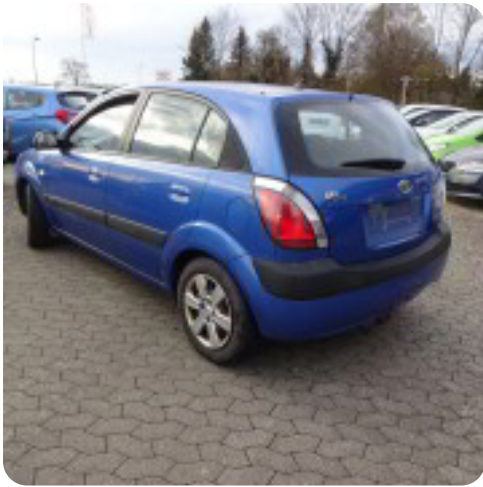

Specifikationer

Km
211.000

Km/l
16,9

1. registrering
Juli 2007

Modelår
2007

Nypris

HK / Nm
97 HK / 126 Nm

Type

0-100 km/t

Tophastighed

Kia Rio

Active

Solgt

Halvkombi

12,3 sek

173 km/t

Drivmiddel
Benzin

Trækhjul
Forhjul

Tank
45 l

Grøn ejeravgift
DKK 2.340,- / årligt

Geartype
Manuelt gear

Gear
5 gear

Beskrivelse af Kia Rio

læderat, højdejust. førersæde, el-sidespejle, aftageligt træk, fjernb. centrallås, udv. temp. måler, el-ruder, cd/radio, airbag, isofix, esp, skal synes.

Billeder (10)

Se flere billeder på: hendesauto.dk/brugte-biler/kia-rio-active-6lvrgutn77x

Udstyrsliste (9)

A
ABS bremses Aftagelig anhængertræk Antispin

E
El-ruder El-spejle

F
Fjernbetjent centrallås

H
Højdejusterbart førersæde