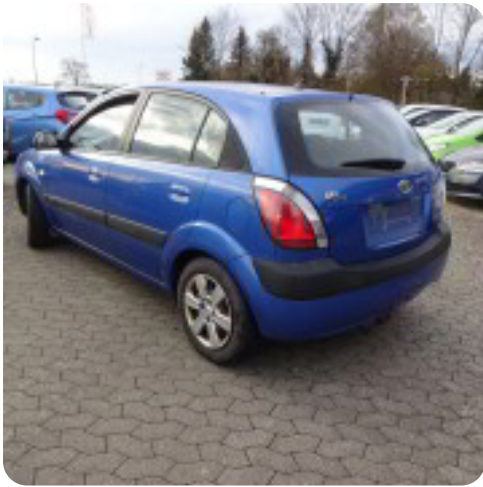

Billeder (10)

Se flere billeder på: hendesauto.dk/brugte-biler/kia-rio-active-6lvrgutn77x