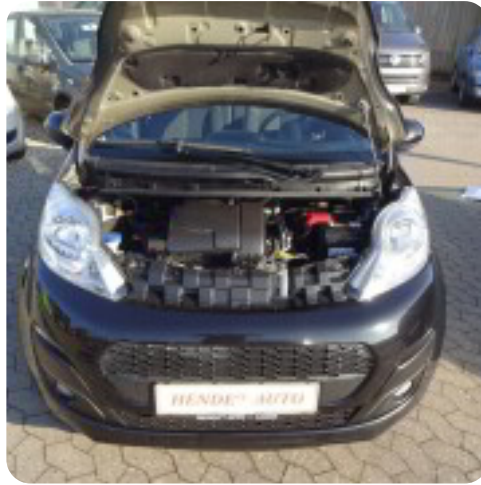

Specifikationer

Km
154.000

Km/l
23,3

1. registrering
Februar 2014

Modelår
2014

Nypris
DKK 82.069,-

HK / Nm
68 HK / 93 Nm

Type

0-100 km/t

Tophastighed

Peugeot 107

Champion Air

Solgt

Mikro

13,5 sek

160 km/t

Drivmiddel
Benzin

Trækhjul
Forhjul

Tank
35 l

Grøn ejeravgift
DKK 840,- / årligt

Gearstype
Manuelt gear

Gear
5 gear

Beskrivelse af Peugeot 107

airc., fjernb. c.lås, startspærre, el-ruder, cd/radio, isofix, splitbagsæde, tågelygter, airbag, abs, servo

Billeder (10)

Se flere billeder på: hendesauto.dk/brugte-biler/peugeot-107-champion-air-wausydsht6

Udstyrsliste (1)

A

ABS bremses

Bemærk: Der tages forbehold for eventuelle indtastnings- og beregningsfejl.