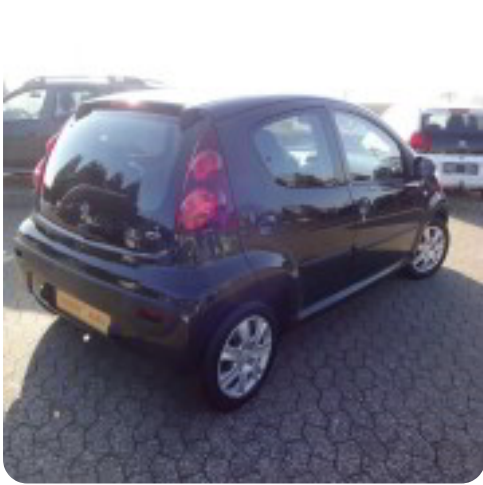

Specifikationer

Km
154.000

Km/l
23,3

1. registrering
Februar 2014

Modelår
2014

Nypris
DKK 82.069,-

HK / Nm
68 HK / 93 Nm

Type

0-100 km/t

Tophastighed

Peugeot 107

Champion Air

Solgt

Mikro

13,5 sek

160 km/t

Drivmiddel
Benzin

Trækhjul
Forhjul

Tank
35 l

Grøn ejerafgift
DKK 840,- / årligt

Geartype
Manuelt gear

Gear
5 gear

Beskrivelse af Peugeot 107

airc., fjernb. c.lås, startspærre, el-ruder, cd/radio, isofix, splitbagsæde, tågelygter, airbag, abs, servo

Billeder (10)

Se flere billeder på: hendesauto.dk/brugte-biler/peugeot-107-champion-air-wausydsht6

Udstyrsliste (1)

A

ABS bremses

Bemærk: Der tages forbehold for eventuelle indtastnings- og beregningsfejl.