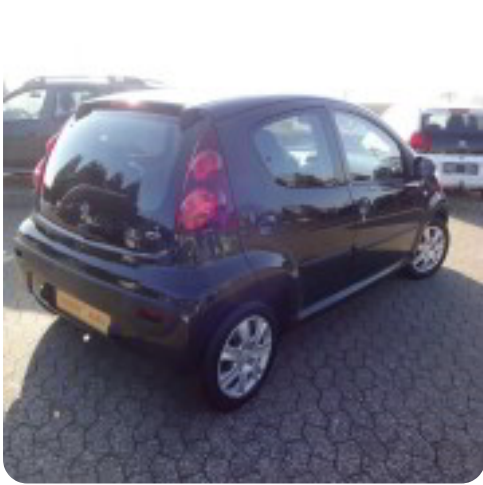

Specifikationer

Km
154.000

Km/l
23,3

1. registrering
Februar 2014

Modelår
2014

Nypris
DKK 82.069,-

HK / Nm
68 HK / 93 Nm

Type

0-100 km/t

Tophastighed

Peugeot 107

Champion Air

Solgt

Mikro

13,5 sek

160 km/t

Drivmiddel
Benzin

Trækhjul
Forhjul

Tank
35 l

Grøn ejeravgift
DKK 840,- / årligt

Gearstype
Manuelt gear

Gear
5 gear

Beskrivelse af Peugeot 107

airc., fjernb. c.lås, startspærre, el-ruder, cd/radio, isofix, splitbagsæde, tågelygter, airbag, abs, servo

Billeder (10)

Se flere billeder på: hendesauto.dk/brugte-biler/peugeot-107-champion-air-wausydsht6

Udstyrsliste (1)

A

ABS bremses

Bemærk: Der tages forbehold for eventuelle indtastnings- og beregningsfejl.