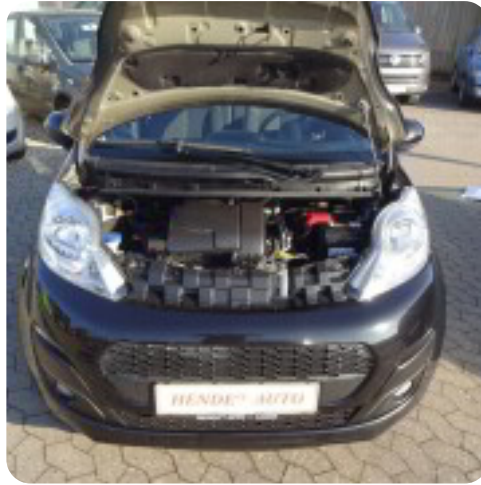

Specifikationer

Km
154.000

Km/l
23,3

1. registrering
Februar 2014

Modelår
2014

Nypris
DKK 82.069,-

HK / Nm
68 HK / 93 Nm

Type

0-100 km/t

Tophastighed

Peugeot 107

Champion Air

Solgt

Mikro

13,5 sek

160 km/t

Drivmiddel
Benzin

Trækhjul
Forhjul

Tank
35 l

Grøn ejerafgift
DKK 840,- / årligt

Geartype
Manuelt gear

Gear
5 gear

Beskrivelse af Peugeot 107

airc., fjernb. c.lås, startspærre, el-ruder, cd/radio, isofix, splitbagsæde, tågelygter, airbag, abs, servo

Billeder (10)

Se flere billeder på: hendesauto.dk/brugte-biler/peugeot-107-champion-air-wausydsht6

Udstyrsliste (1)

A

ABS bremses

Bemærk: Der tages forbehold for eventuelle indtastnings- og beregningsfejl.