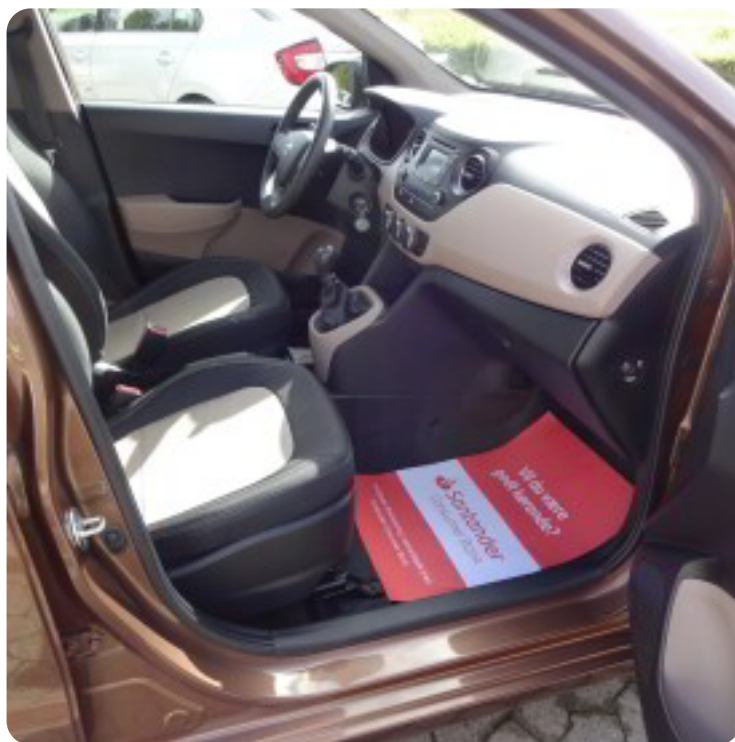

Udstyrsliste (6)

A

ABS bremser   AUX tilslutning

C

Centrallås

D

Dæktryksystem

I

Isofix

S

Splitbagsæder

Bemærk: Der tages forbehold for eventuelle indtastnings- og beregningsfejl.