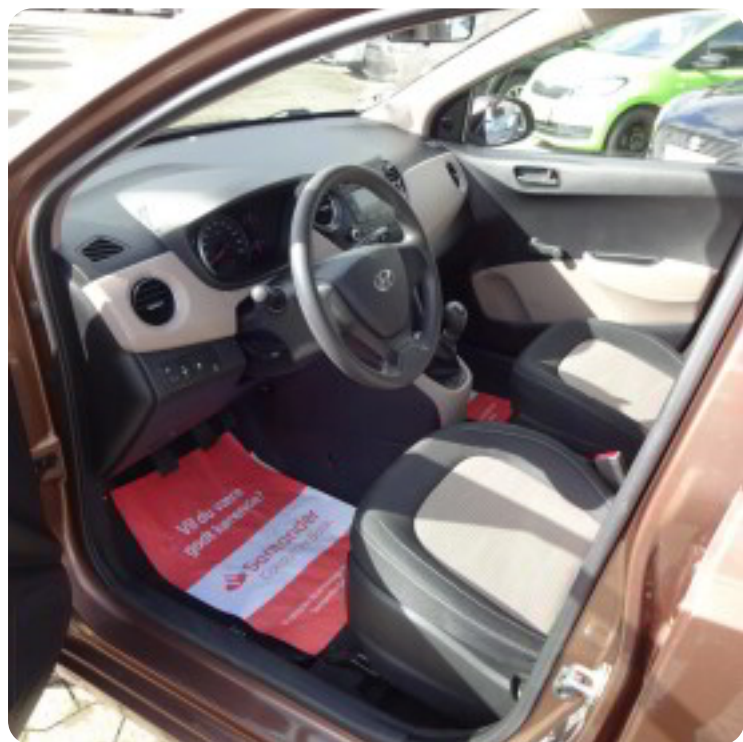

Drivmiddel
Benzin

Trækhjul
Forhjul

Tank
40 l

Grøn ejeravgift
DKK 840,- / årligt

Gearstype
Manuelt gear

Gear
5 gear

Beskrivelse af Hyundai i10

servo,, centrallås, aux tilslutning, isofix, airbag, dæktryksmåler, splitbagsæde

Billeder (11)

Se flere billeder på: hendesauto.dk/brugte-biler/hyundai-i10-passion-yyf4s8hsmou

Udstyrsliste (6)

A

ABS bremser AUX tilslutning

C

Centrallås

D