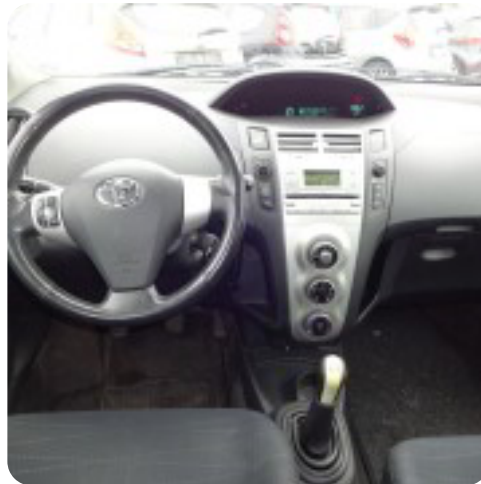

Drivmiddel
Benzin

Trækhjul
Forhjul

Tank
42 l

Grøn ejeravgift
DKK 2.340,- / årligt

Geartype
Manuelt gear

Gear
5 gear

Beskrivelse af Toyota Yaris

læderrat, højdejust. førersæde, splitbagsæde, el-sidespejle, træk, aircondition, fjernb. centrallås, udv. temp. måler, sædevarme, el-ruder, isofix, parkeringssensor (bag), airbag, multifunktionsrat nysynet.

Billeder (10)

Se flere billeder på: hendesauto.dk/brugte-biler/toyota-yaris-luna-1vedhqwfsi

Udstyrsliste (12)

A
ABS bremses Aircondition Anhængertræk

E
El-ruder El-spejle

F
Fjernbetjent centrallås

H
Højdejusterbart førersæde