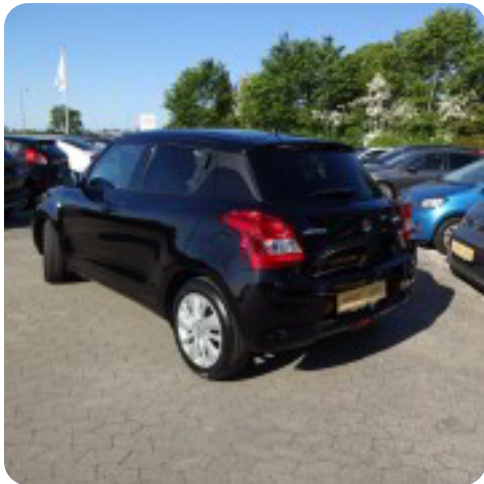

Billeder (11)

Se flere billeder på: hendesauto.dk/brugte-biler/suzuki-swift-dualjet-action-gold-vyzj4ujnxll