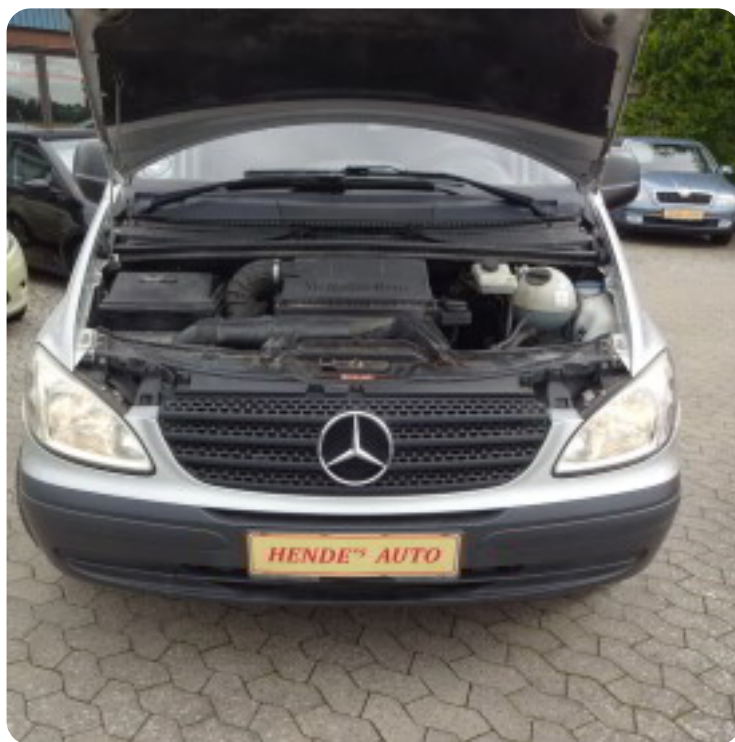

0-100 km/t

Tophastighed

Mercedes Vito 111

CDi lang

Solgt

Van

Drivmiddel
Diesel

Grøn ejerafgift

Trækhjul
hjul

Geartype
Manuelt gear

Tank

Gear
5 gear

Beskrivelse af Mercedes

Vito 111

En ejers, super fin Vito, el-sidespejle, fjernb. centrallås, el-ruder, airbag, højdejust. førersæde, 19" alufælge, træk 2000kg, med partikelfilter, lev nysynet. kun til CVR nr.

Billeder (10)

Se flere billeder på: hendesauto.dk/brugte-biler/mercedes-vito-111-cdi-lang-y4qpvznmr10

Udstyrsliste (6)

A

Alufælge Anhængertræk

E

El-ruder El-spejle

F