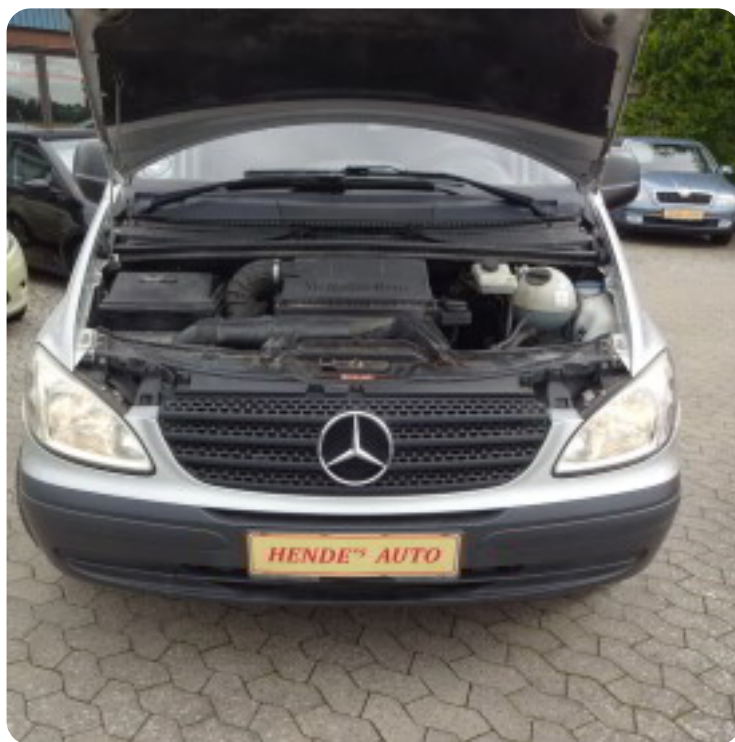

0-100 km/t

Tophastighed

Mercedes Vito 111

CDi lang

Solgt

Van

Drivmiddel
Diesel

Grøn ejerafgift

Trækhjul
hjul

Geartype
Manuelt gear

Tank

Gear
5 gear

Beskrivelse af Mercedes

Vito 111

En ejers, super fin Vito, el-sidespejle, fjernb. centrallås, el-ruder, airbag, højdejust. førersæde, 19" alufælge, træk 2000kg, med partikelfilter, lev nysynet. kun til CVR nr.

Billeder (10)

Se flere billeder på: hendesauto.dk/brugte-biler/mercedes-vito-111-cdi-lang-y4qpvnmr10

Udstyrsliste (6)

A

Alufælge Anhængertræk

E

El-ruder El-spejle

F