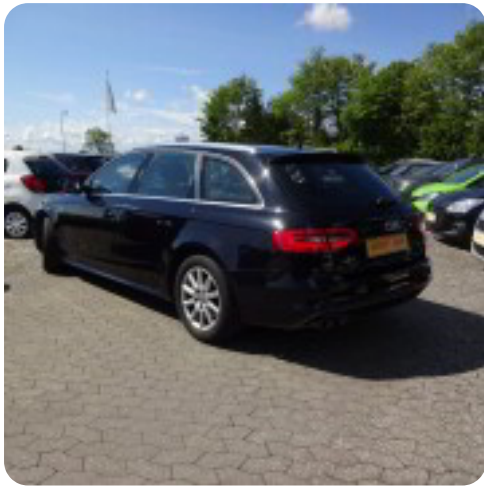

Billeder (12)

Se flere billeder på: hendesauto.dk/brugte-biler/audi-a4-tdi-136-s-line-avant-jwtfsrpuwun