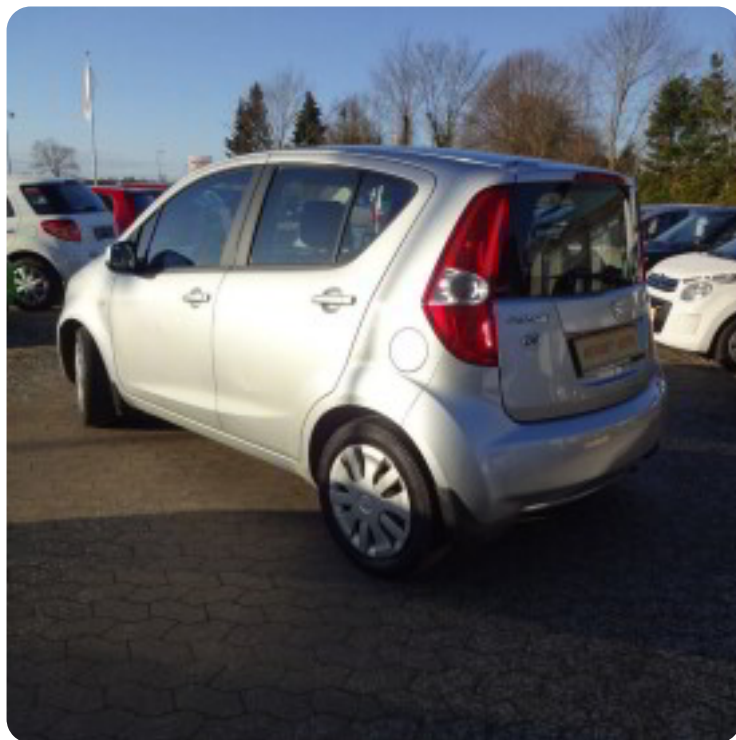

Billeder (8)