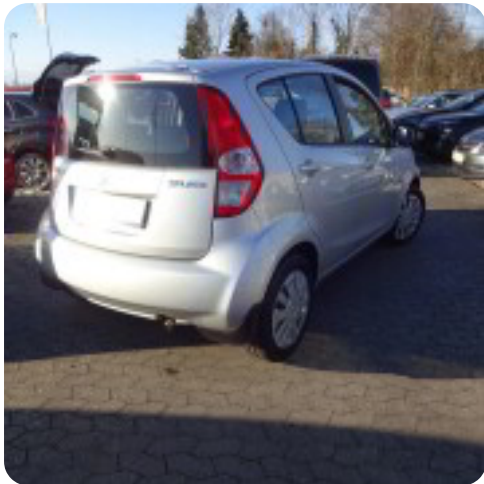

Billeder (8)