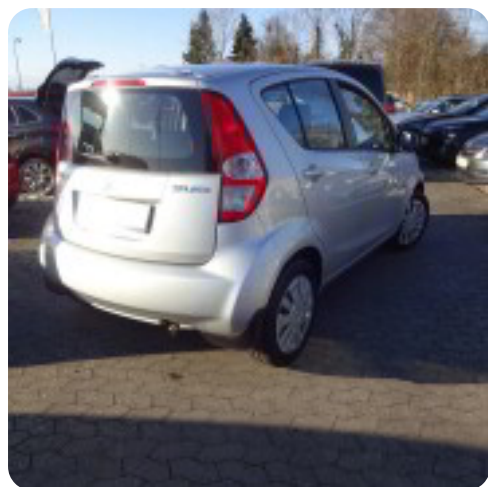

Billeder (8)