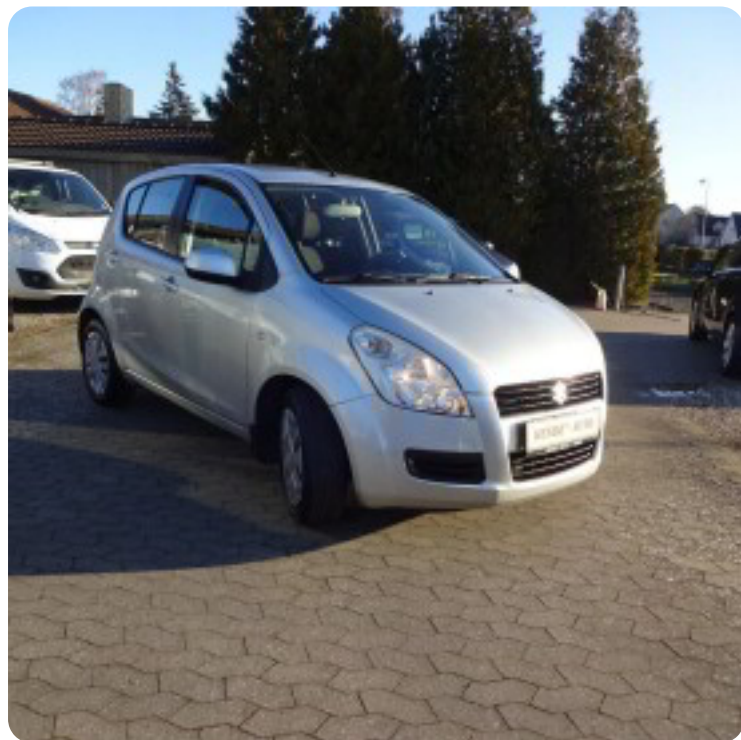

Billeder (8)