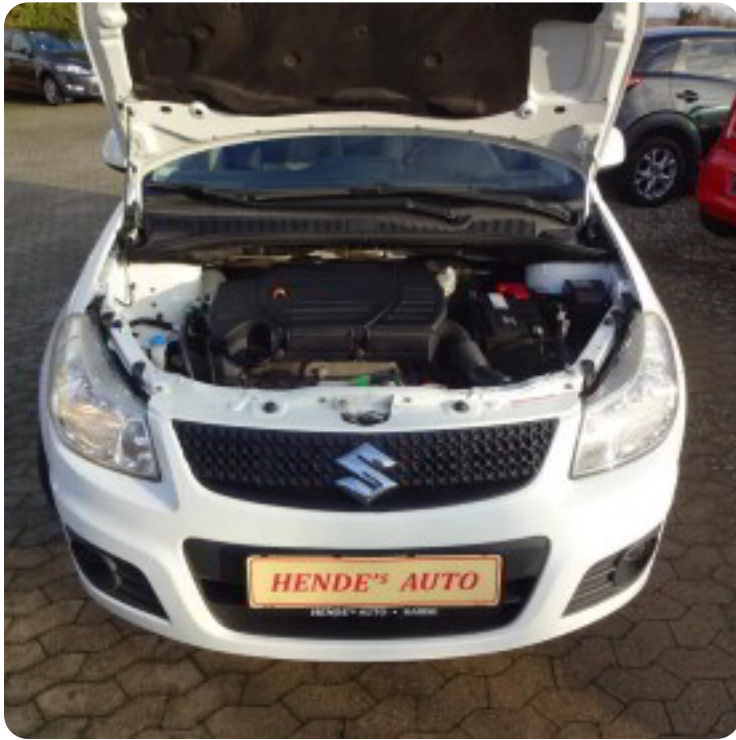

Specifikationer

Km
199.000

Km/l
16,1

1. registrering
April 2013

Modelår
2013

Nypris
DKK 169.991,-

HK / Nm
120 HK / 156 Nm

Type

0-100 km/t

Tophastighed

Suzuki SX4

CombiBack Shine

Solgt

CUV

10,7 sek

185 km/t

Drivmiddel
Benzin

Trækjul
Forhjul

Tank
50 l

Grøn ejeravgift
DKK 3.140,- / årligt

Geartype
Manuelt gear

Gear
5 gear

Beskrivelse af Suzuki SX4

aircondition, splitbagsæde, højdejust. førersæde, el-ruder, sædevarme, fjernb. centrallås startspærre, el-spejle, isofix, airbag, abs, esp, servo, tonede ruder, 1 ejer, ikke ryger, lev nysynet

Billeder (13)

Se flere billeder på: hendesauto.dk/brugte-biler/suzuki-sx4-combiback-shine-awetapgvzhz

Udstyrsliste (1)

A

ABS bremser

Bemærk: Der tages forbehold for eventuelle indtastnings- og beregningsfejl.