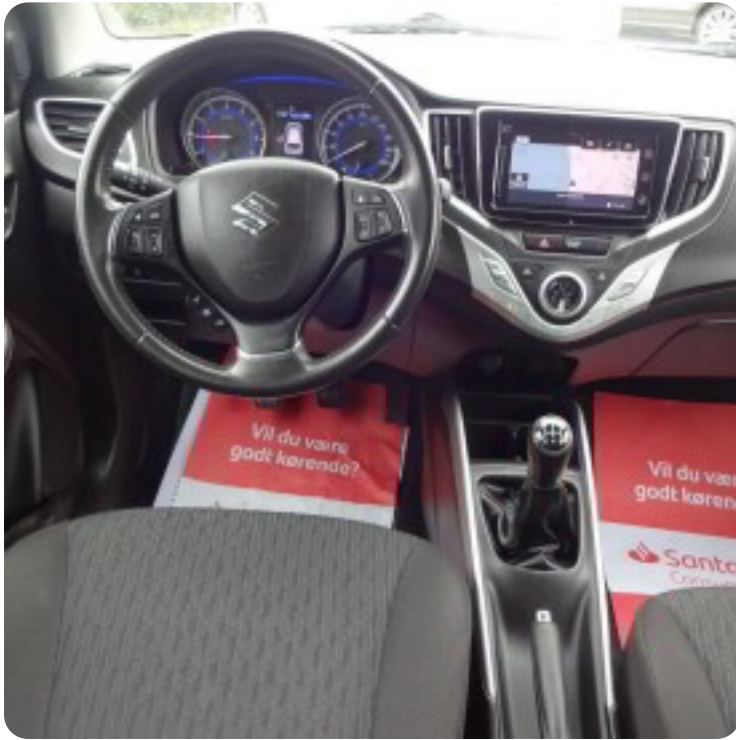

Udstyrsliste (1)

A

ABS bremser

Bemærk: Der tages forbehold for eventuelle indtastnings- og beregningsfejl.