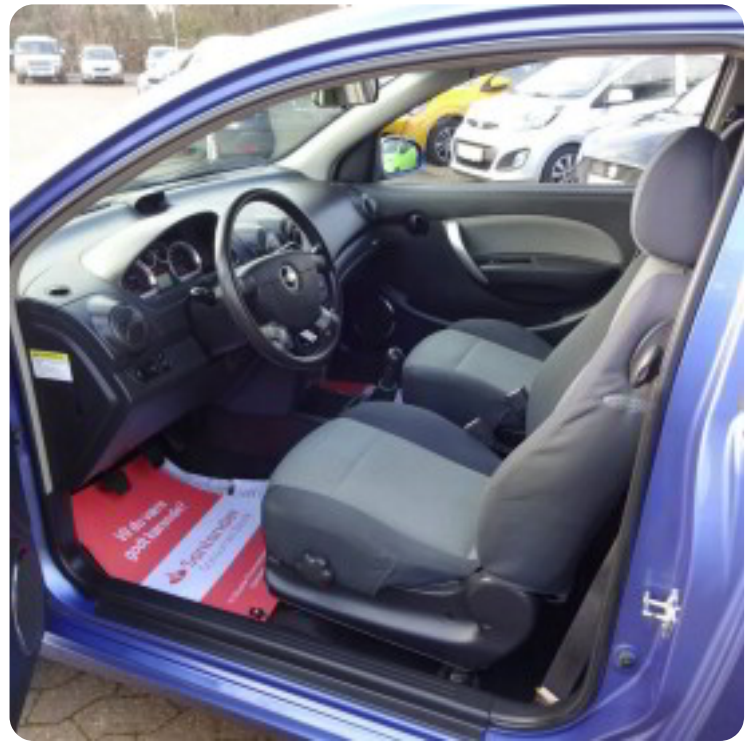

Drivmiddel
Benzin

Trækhjul
Forhjul

Tank
45 l

Grøn ejerafgift
DKK 1.600,- / årligt

Geartype
Manuelt gear

Gear
5 gear

Beskrivelse af Chevrolet

Aveo

15" alufælge, aircondition, fjernb. centrallås, infocenter, startspærre ,, el-ruder, el-spejle, isofix,, splitbagsæde, tågelygter, airbag, abs, servo, tonede ruder, træk, lev. nysynet.

Billeder (8)

Udstyrsliste (1)