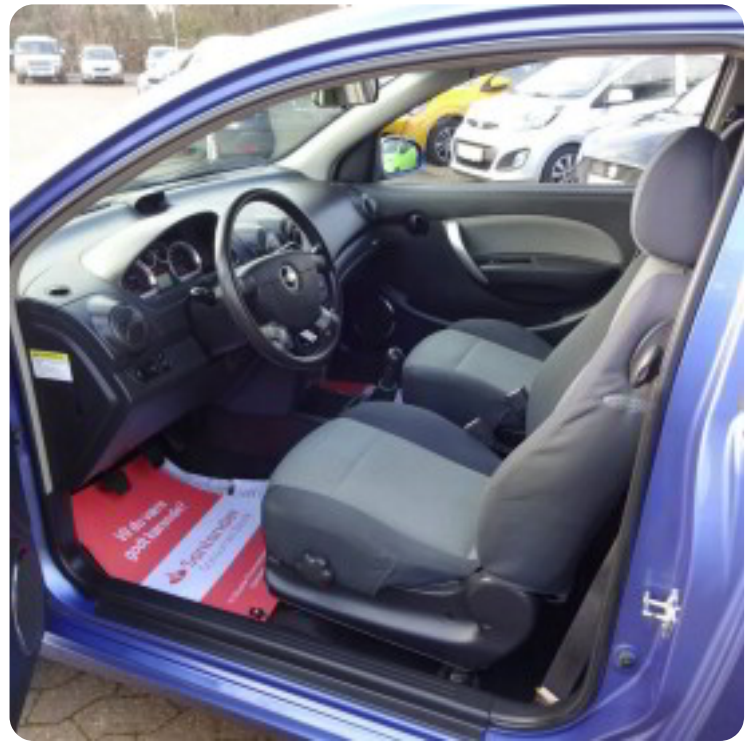

Drivmiddel
Benzin

Trækhjul
Forhjul

Tank
45 l

Grøn ejeravgift
DKK 1.600,- / årligt

Geartype
Manuelt gear

Gear
5 gear

Beskrivelse af Chevrolet

Aveo

15" alufælge, aircondition, fjernb. centrallås, infocenter, startspærre,, el-ruder, el-spejle, isofix,, splitbagsæde, tågelygter, airbag, abs, servo, tonede ruder, træk, lev. nysynet.

Billeder (8)

Udstyrsliste (1)