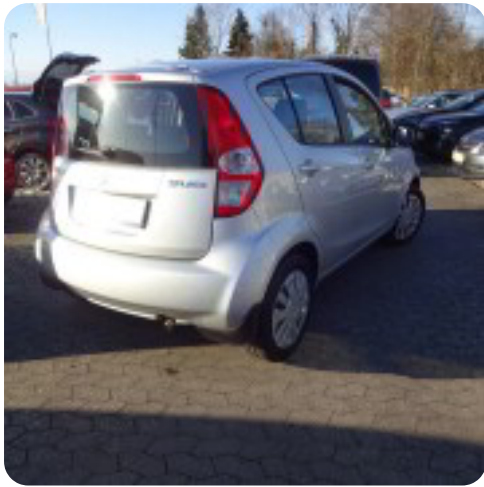

Billeder (8)