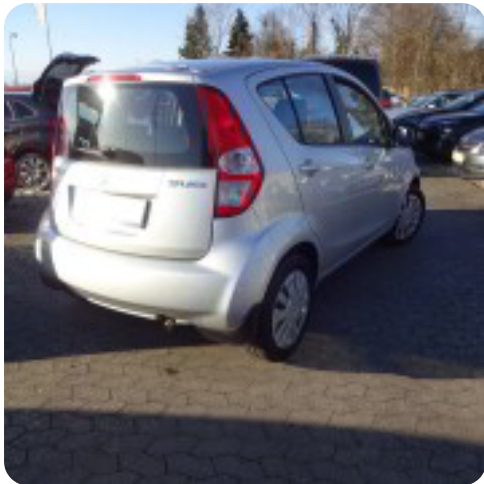

Billeder (8)