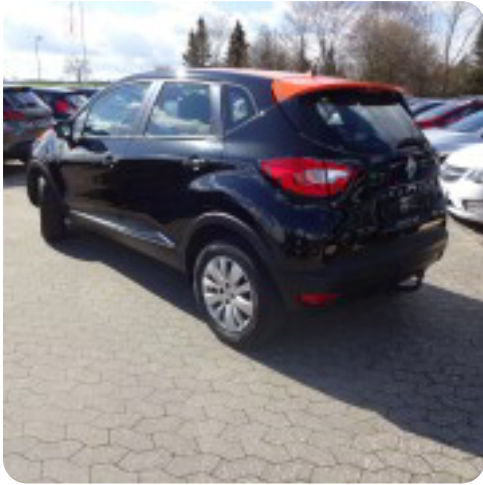

0-100 km/t

Tophastighed

Renault Captur

TCe 120 Expression EDC

Solgt

CUV

10,9 sek

192 km/t

Drivmiddel
Benzin

Trækjul
Forhjul

Tank
45 l

Grøn ejeravgift
DKK 1.600,- / årligt

Geartype
Automatgear

Gear
6 gear

Beskrivelse af Renault

Captur

kørecomputer, multifunktionsrat, læderrat, højdejust. førersæde, splitbagsæde, 16" alufælge, el-sidespejle, tågelygter, træk, automatgear, aircondition, fjernb. centrallås, fartpilot, udv. temp. måler, sædevarme, 4x el-ruder, håndfrit til mobil, navigation, isofix, airbag, motor går ujævnt, KUN TIL CVR NR!

Billeder (9)

Se flere billeder på: hendesauto.dk/brugte-biler/renault-captur-tce-120-expression-edc-kvmonasqyoq

Udstyrsliste (17)

A

ABS bremses Aircondition Alufælge Anhængertræk Automatgear

E

EI-ruder x4 EI-spejle