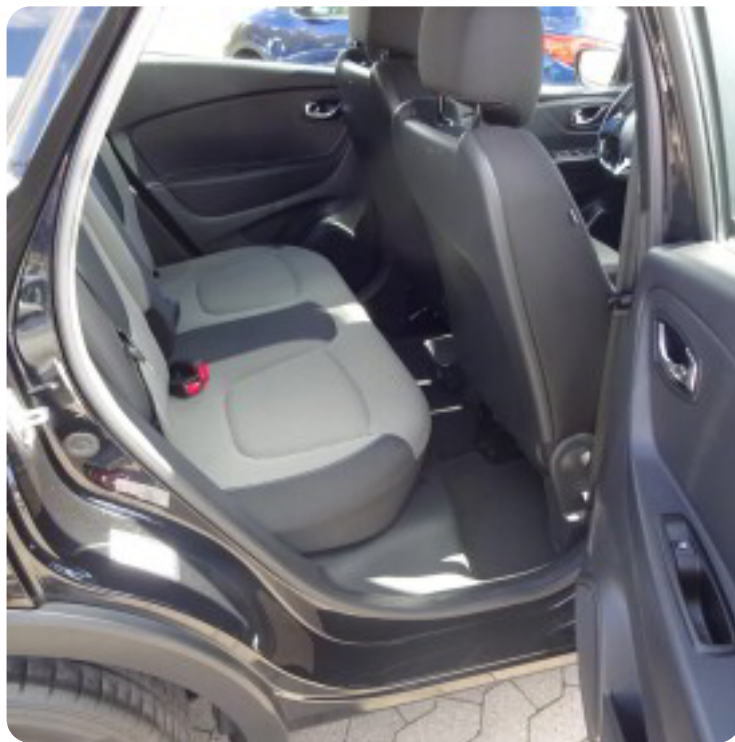

Billeder (9)

Se flere billeder på: hendesauto.dk/brugte-biler/renault-captur-tce-120-expression-edc-kvmonasqyoq

Udstyrsliste (17)

A

ABS bremses Aircondition Alufælge Anhængertræk Automatgear

E

EI-ruder x4 EI-spejle