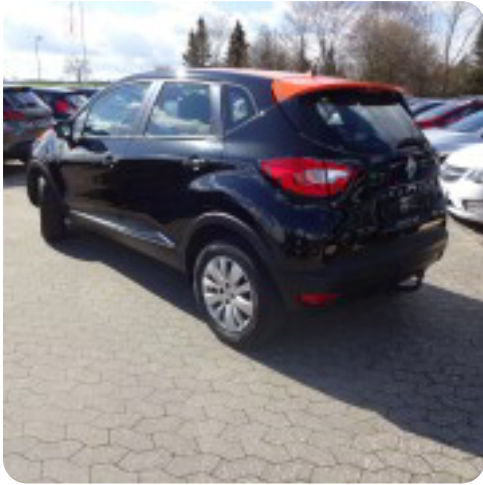

Billeder (9)

Se flere billeder på: hendesauto.dk/brugte-biler/renault-captur-tce-120-expression-edc-kvmonasqyoq