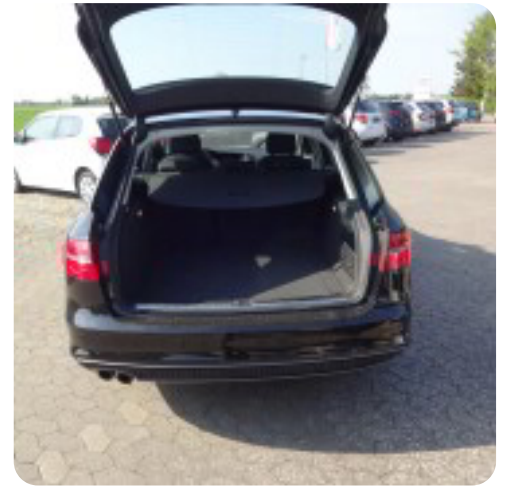

Drivmiddel
Diesel

Trækhjul
Forhjul

Tank
63 l

Grøn ejeravgift
DKK 3.800,- / årligt

Geartype
Manuelt gear

Gear
6 gear

Beskrivelse af Audi A4

bagagerumsdækken, multifunktionsrat, læderrat, højdejust. førersæde, splitbagsæde, 16" alufælge, el-sidespejle, tågelygter, fuldaut. klima, fjernb. centrallås, fartpilot, udv. temp. måler, sædevarme, 4x el-ruder, automatisk start/stop, håndfrit til mobil, navigation, isofix, airbag, esp KUN til CVR NR.

Billeder (12)

Se flere billeder på: hendesauto.dk/brugte-biler/audi-a4-tdi-136-s-line-avant-taa7mmyh4qo

Udstyrsliste (16)

A

ABS bremses Alufælge Antispin Auto. start/stop

E

El-ruder x4 El-spejle

F