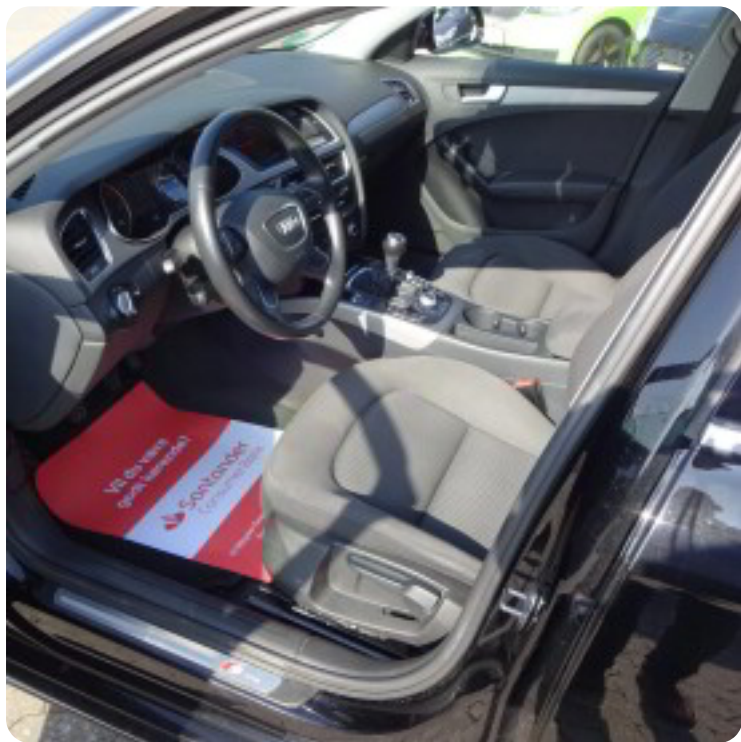

Drivmiddel
Diesel

Trækhjul
Forhjul

Tank
63 l

Grøn ejeravgift
DKK 3.800,- / årligt

Geartype
Manuelt gear

Gear
6 gear

Beskrivelse af Audi A4

bagagerumsdækken, multifunktionsrat, læderrat, højdejust. førersæde, splitbagsæde, 16" alufælge, el-sidespejle, tågelygter, fuldaut. klima, fjernb. centrallås, fartpilot, udv. temp. måler, sædevarme, 4x el-ruder, automatisk start/stop, håndfrit til mobil, navigation, isofix, airbag, esp KUN til CVR NR.

Billeder (12)

Se flere billeder på: hendesauto.dk/brugte-biler/audi-a4-tdi-136-s-line-avant-taa7mmyh4qo

Udstyrsliste (16)

A

ABS bremses Alufælge Antispin Auto. start/stop

E

El-ruder x4 El-spejle

F

Fartpilot Fjernbetjent centrallås Fuldautomatisk klimaanlæg

H

Højdejusterbart førersæde

I

Isofix

L

Læderrat

N