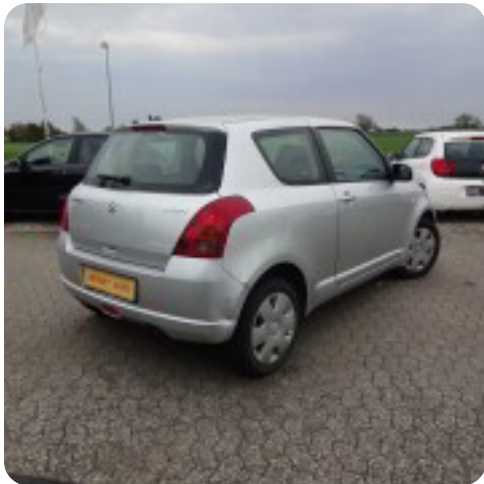

Billeder (7)