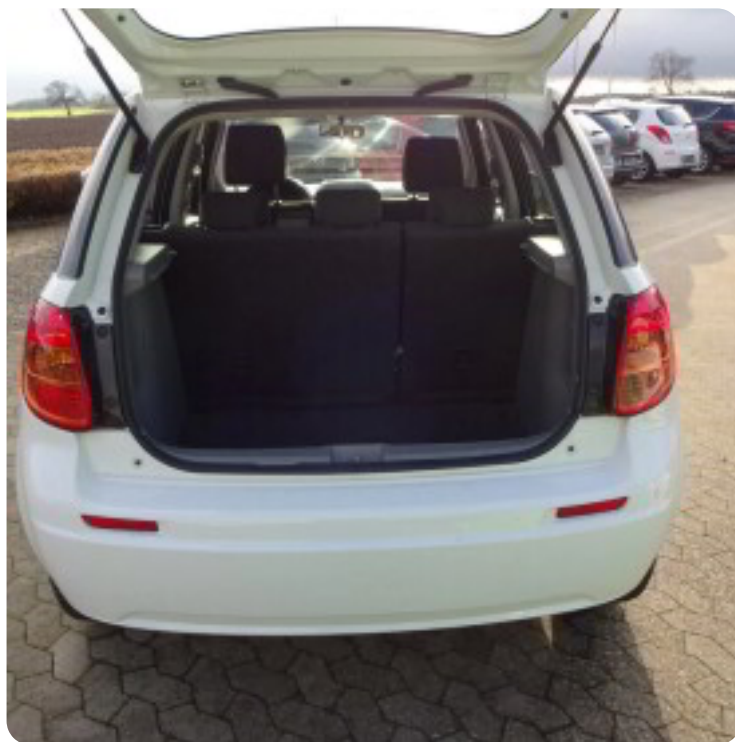

0-100 km/t

Tophastighed

Suzuki SX4

CombiBack Shine

Solgt

CUV

10,7 sek

185 km/t

Drivmiddel
Benzin

Trækhjul
Forhjul

Tank
50 l

Grøn ejeravgift
DKK 3.140,- / årligt

Geartype
Manuelt gear

Gear
5 gear

Beskrivelse af Suzuki SX4

aircondition, splitbagsæde, højdejust. førersæde, el-ruder, sædevarme, fjernb. centrallås startspærre, el-spejle, isofix, airbag, abs, esp, servo, tonede ruder, 1 ejer, ikke ryger, lev nysynet

Billeder (13)

Se flere billeder på: hendesauto.dk/brugte-biler/suzuki-sx4-combiback-shine-v3kxwus9xke

Udstyrsliste (7)

A

ABS bremser Aircondition

E

EI-ruder

F