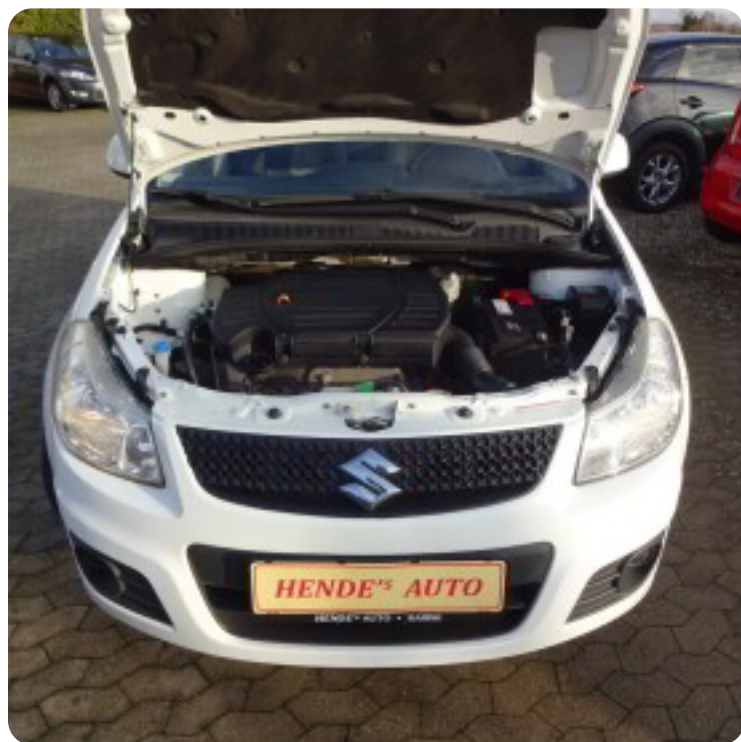

Specifikationer

Km
199.000

Km/l
16,1

1. registrering
April 2013

Modelår
2013

Nypris
DKK 169.991,-

HK / Nm
120 HK / 156 Nm

Type

0-100 km/t

Tophastighed

Suzuki SX4

CombiBack Shine

Solgt

CUV

10,7 sek

185 km/t

Drivmiddel
Benzin

Trækhjul
Forhjul

Tank
50 l

Grøn ejeravgift
DKK 3.140,- / årligt

Geartype
Manuelt gear

Gear
5 gear

Beskrivelse af Suzuki SX4

aircondition, splitbagsæde, højdejust. førersæde, el-ruder, sædevarme, fjernb. centrallås startspærre, el-spejle, isofix, airbag, abs, esp, servo, tonede ruder, 1 ejer, ikke ryger, lev nysynet

Billeder (13)

Se flere billeder på: hendesauto.dk/brugte-biler/suzuki-sx4-combiback-shine-v3kxwus9xke

Udstyrsliste (7)

A

ABS bremser Aircondition

E

EI-ruder

F