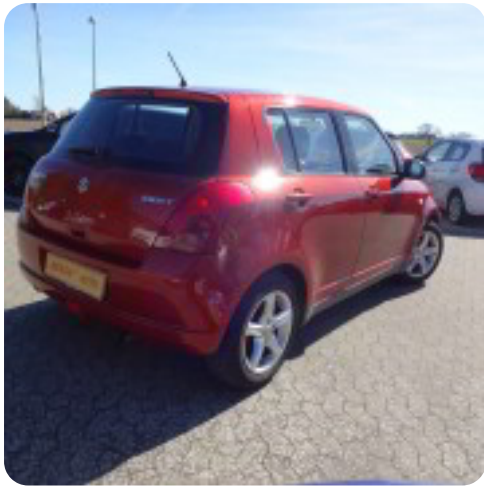

Billeder (11)

Se flere billeder på: hendesauto.dk/brugte-biler/suzuki-swift-gl-a-y8qds0d2nsp