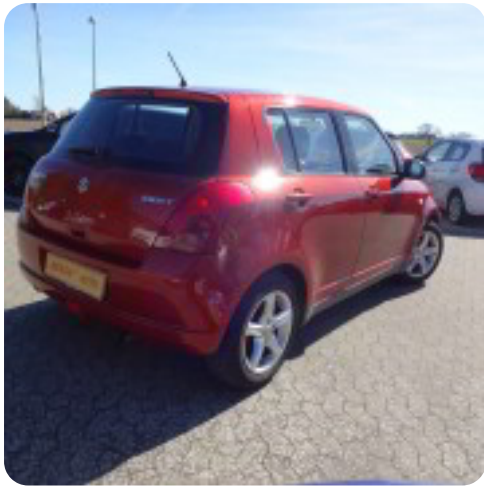

Specifikationer

Km
205.000

Km/l
16,1

1. registrering
Oktober 2007

Modelår
2008

Nypris
DKK 146.991,-

HK / Nm
92 HK / 116 Nm

Type

0-100 km/t

Tophastighed

Suzuki Swift

GL-A

Solgt

Halvkombi

11,0 sek

175 km/t

Drivmiddel
Benzin

Trækhjul
Forhjul

Tank

Grøn ejeravgift
DKK 3.140,- / årligt

Gearstype
Manuelt gear

Gear
5 gear

Beskrivelse af Suzuki Swift

multifunktionsrat, splitbagsæde, læderrat, højdejust. førersæde, 15" alufælge, aftageligt træk, el-sidespejle, centrallås, el-ruder, cd/radio, airbag servo, lev. Nysynet. 1 ejers.

Billeder (11)

Se flere billeder på: hendesauto.dk/brugte-biler/suzuki-swift-gl-a-y8qds0d2nsp

Udstyrsliste (9)

A
ABS bremser Aftagelig anhængertræk Alufælge

C
Centrallås

E
El-ruder El-spejle

H
Højdejusterbart førersæde