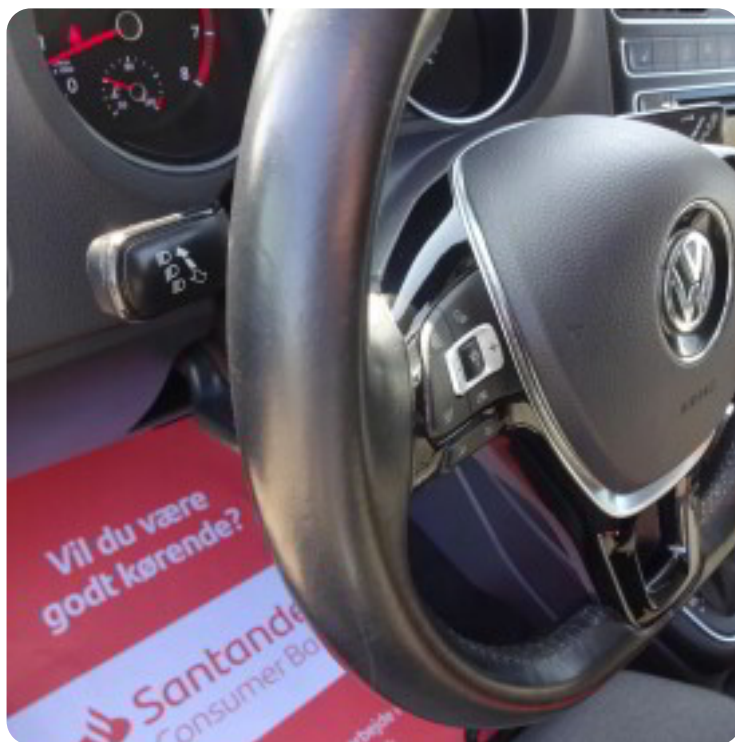

Drivmiddel
Benzin

Trækhjul
Forhjul

Tank
45 l

Grøn ejeravgift
DKK 840,- / årligt

Geartype
Automatgear

Gear
7 gear

Beskrivelse af VW Polo

aut., fuldaut. klima, fjernb. c.lås, fartpilot, kørecomputer, infocenter, startspærre, udv. temp. måler, sædevarme, højdejust. førersæde, 4x el-ruder, el-spejle, dæktryksmåler, multifunktionsrat, bluetooth, isofix, armlæn, kopholder, splitbagsæde, læderrat, tågelygter, automatisk lys, airbag, abs, servo, tonede ruder, 1 ejer, ikke ryger, lev. nysynet

Billeder (13)

Se flere billeder på: hendesauto.dk/brugte-biler/vw-polo-tsi-90-comfortline-dsg-bmt-xmq4ys0gpnf

Udstyrsliste (22)

A

ABS bremses Armlæn Automatgear Automatisk lys

B

Bluetooth

D

Dæktryksystem

E

Ei-ruder x4 Ei-spejle

F

Fartpilot Fjernbetjent centrallås Fuldautomatisk klimaanlæg

H

Højdejusterbart førersæde

I