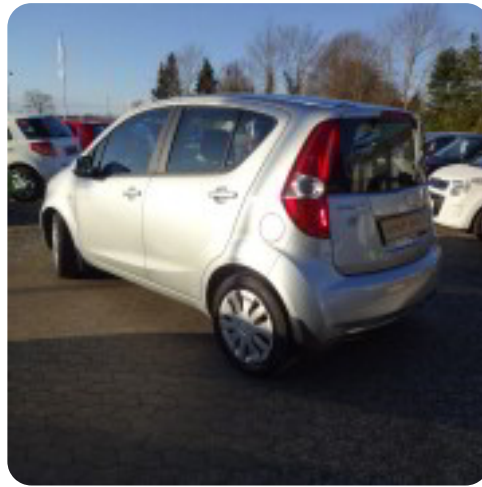

Billeder (10)

Se flere billeder på: hendesauto.dk/brugte-biler/suzuki-splash-gl-ojkk24jsblc