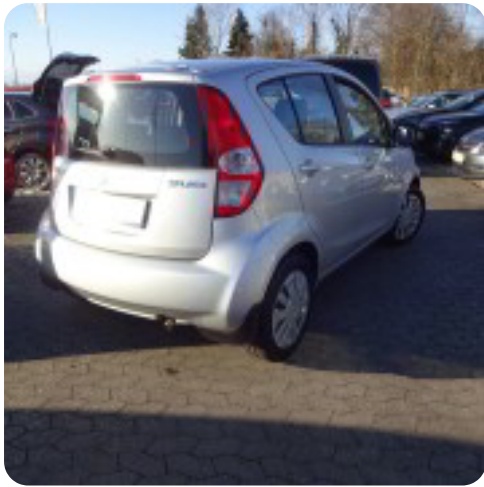

Billeder (10)

Se flere billeder på: hendesauto.dk/brugte-biler/suzuki-splash-gl-ojkk24jsblc