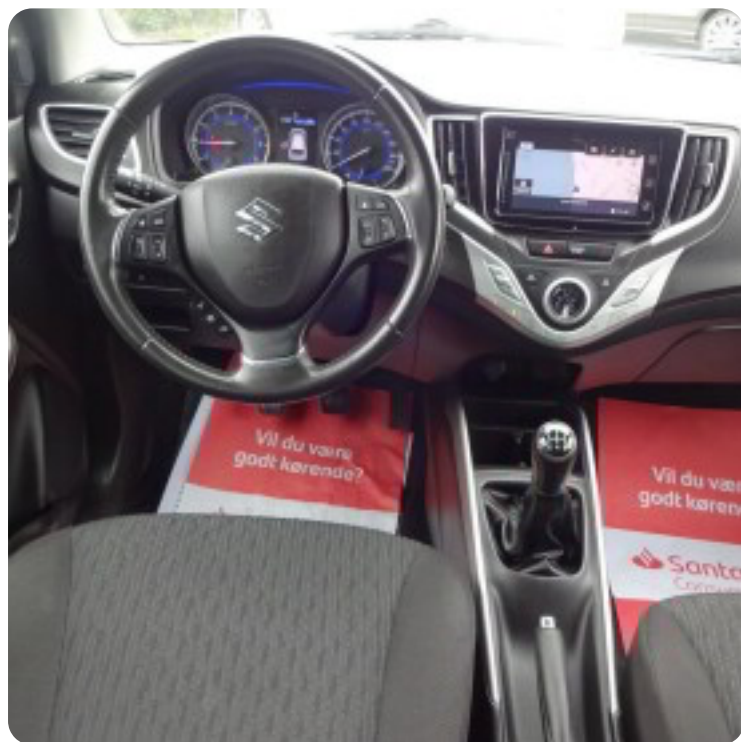

0-100 km/t

Tophastighed

Suzuki Baleno

Dualjet SHVS Exclusive

Solgt

Halvkombi

12,3 sek

180 km/t

Drivmiddel
Benzin

Trækhjul
Forhjul

Tank
37 l

Grøn ejeravgift
DKK 1.260,- / årligt

Geartype
Manuelt gear

Gear
5 gear

Beskrivelse af Suzuki

Baleno

16" alufælge, fuldaut. klima, nøglefri betjening, fjernb. c.lås, fartpilot, infocenter, startspærre, sædevarme, udv. temp. måler, højdejust. forsæder, 4x el-ruder, el-spejle, bakkamera, multifunktionsrat, bluetooth, usb tilslutning, aux tilslutning, armlæn, isofix, splitbagsæde, læderrat, led kørelys, tågelygter, airbag, abs, servo, mørktonede ruder i bag, 1 ejer, ikke ryger, træk, lev. nysynet

Billeder (10)

Se flere billeder på: hendesauto.dk/brugte-biler/suzuki-baleno-dualjet-shvs-exclusive-j276xcoq9zz

Udstyrsliste (25)

A

ABS bremses Alufælge Anhængertræk Armlæn AUX tilslutning

B

Bakkamera Bluetooth