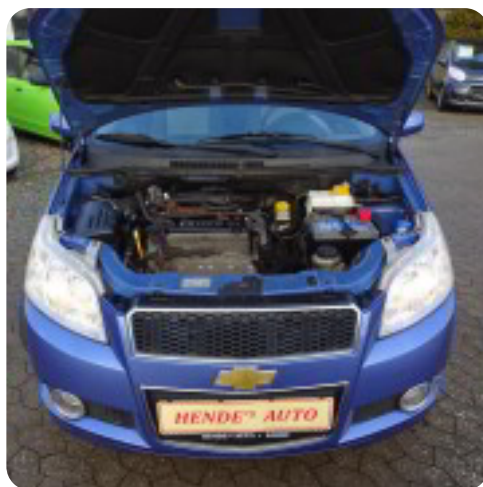

Billeder (8)