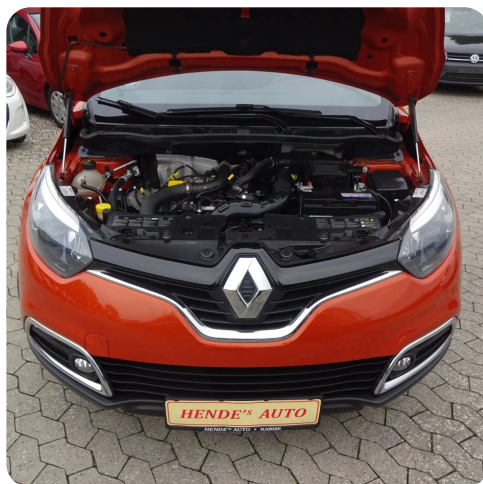

Specifikationer

Km
91.000

Km/l
20,4

1. registrering
Juni 2015

Modelår
2015

Nypris
DKK 197.901,-

HK / Nm
90 HK / 135 Nm

Type

0-100 km/t

Tophastighed

Renault Captur

TCe 90 Expression

DKK 89.980,-

Kontantpris

CUV

12,9 sek

171 km/t

Drivmiddel
Benzin

Trækjul
Forhjul

Tank
45 l

Grøn ejeravgift
DKK 780,- / årligt

Gear
Manuelt gear

Gear
5 gear

Billeder (10)

Se flere billeder på: ladagerautomobiler.dk/brugte-biler/renault-captur-tce-90-expression-firrq9sgieo

Udstyrsliste (24)

A

ABS bremses Aircondition Alufælge Anhængertræk AUX tilslutning

B

Bluetooth

E

El-ruder x4 El-spejle