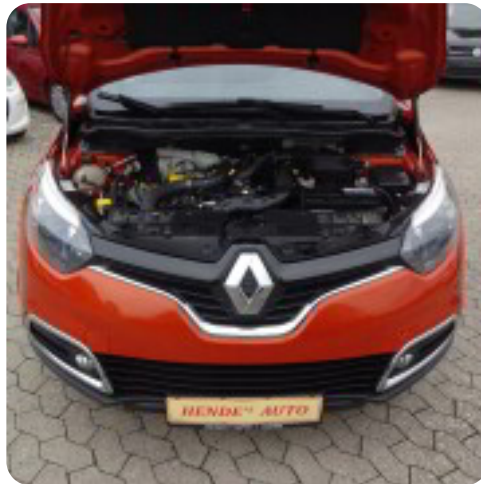

Billeder (10)

Se flere billeder på: hendesauto.dk/brugte-biler/renault-captur-tce-90-expression-firrq9sgieo