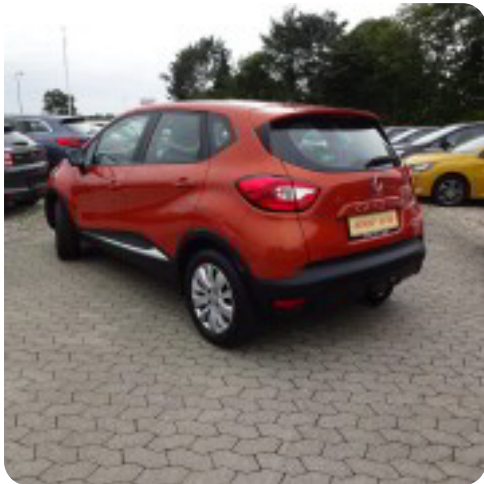

Billeder (10)

Se flere billeder på: hendesauto.dk/brugte-biler/renault-captur-tce-90-expression-firrq9sgieo