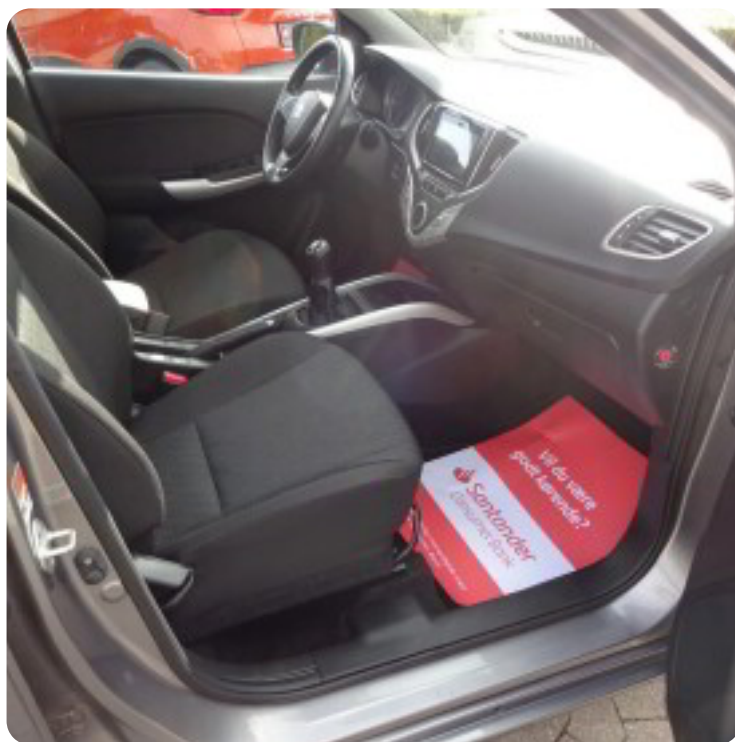

Udstyrsliste (26)

A

ABS bremses Alufælge Armlæn AUX tilslutning

B

Bakkamera Bluetooth

E

El-ruder x4 El-spejle

F

Fartpilot Fjernbetjent centrallås Fuldautomatisk klimaanlæg

H

Højdejusterbart førersæde

I

Infocenter Isofix

K

Kørecomputer

L

LED kørelys Læderrat

N

Navigation Nøglefri betjening