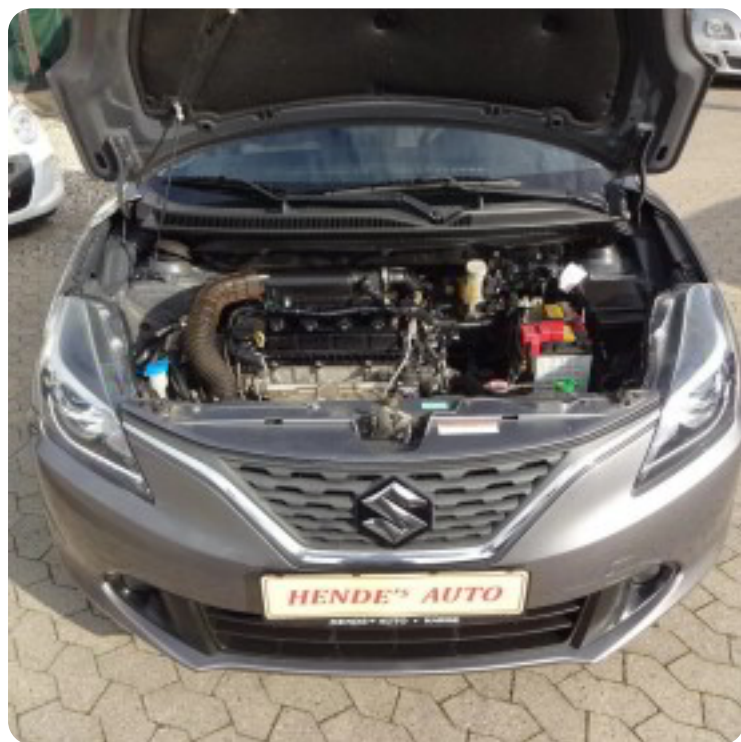

Udstyrsliste (26)

A

ABS bremses Alufælge Armlæn AUX tilslutning

B

Bakkamera Bluetooth

E

El-ruder x4 El-spejle

F

Fartpilot Fjernbetjent centrallås Fuldautomatisk klimaanlæg

H

Højdejusterbart førersæde

I

Infocenter Isofix

K

Kørecomputer

L

LED kørelys Læderrat

N

Navigation Nøglefri betjening