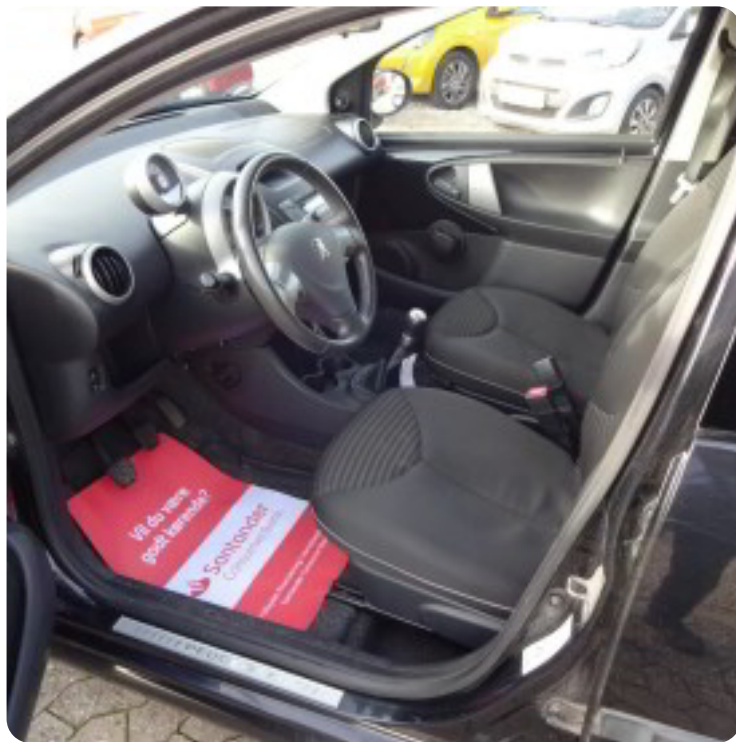

Drivmiddel
Benzin

Trækhjul
Forhjul

Tank
35 l

Grøn ejeravgift
DKK 780,- / årligt

Gearstype
Manuelt gear

Gear
5 gear

Beskrivelse af Peugeot 107

airc., fjernb. c.lås, startspærre, el-ruder, cd/radio, usb tilslutning, isofix, splitbagsæde, abs, servo, airbag, led kørelys, tonede ruder, afhentning

Billeder (9)

Se flere billeder på: hendesauto.dk/brugte-biler/peugeot-107-sportium-2awxjkkcde0

Udstyrsliste (11)

- A
ABS bremser Aircondition
- E
El-ruder
- F
Fjernbetjent centrallås
- I
Isofix
- L
LED kørellys
- S
Servostyring Splitbagsæder Startspærre
- T
Tonede ruder
- U
USB tilslutning