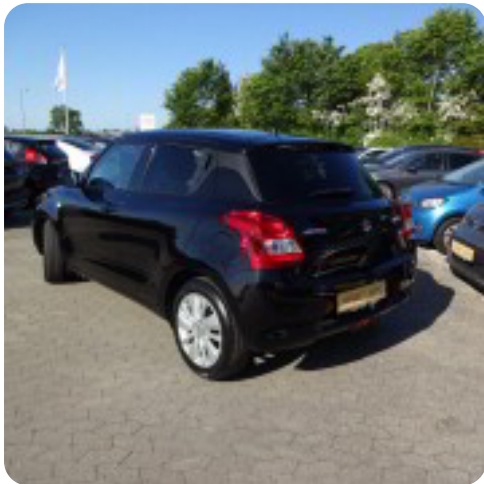

Billeder (11)

Se flere billeder på: hendesauto.dk/brugte-biler/suzuki-swift-dualjet-action-gold-yz1uhktl2yn