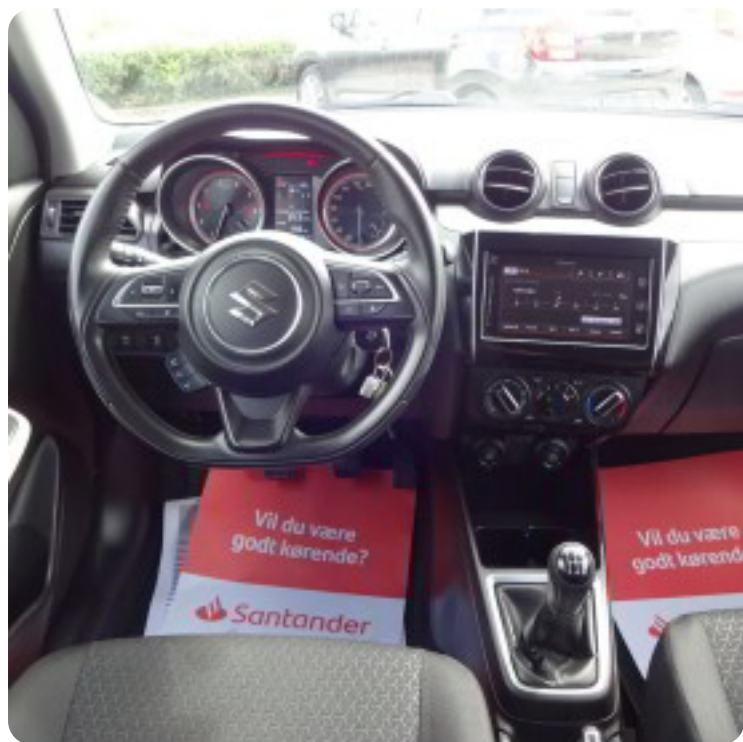

Drivmiddel
Benzin

Trækhjul
Forhjul

Tank
37 l

Grøn ejeravgift
DKK 1.280,- / årligt

Geartype
Manuelt gear

Gear
5 gear

Beskrivelse af Suzuki Swift

16" alufælge, airc., fjernb. c.lås, fartpilot, infocenter, startspærre, udv. temp. måler, sædevarme, højdejust. førersæde, el-ruder, el-spejle, bakkamera, multifunktionsrat, bluetooth, usb tilslutning, aux tilslutning, isofix, kopholder, splitbagsæde, læderrat, led kørelys, tågelygter, airbag, abs, servo, mørktonede ruder i bag, 1 ejer, lev. nysynet

Billeder (11)

Se flere billeder på: hendesauto.dk/brugte-biler/suzuki-swift-dualjet-action-xtra-nnmyxqysswl

Udstyrsliste (22)

A

ABS bremses Aircondition Alufælge AUX tilslutning

B

Bakkamera Bluetooth

E