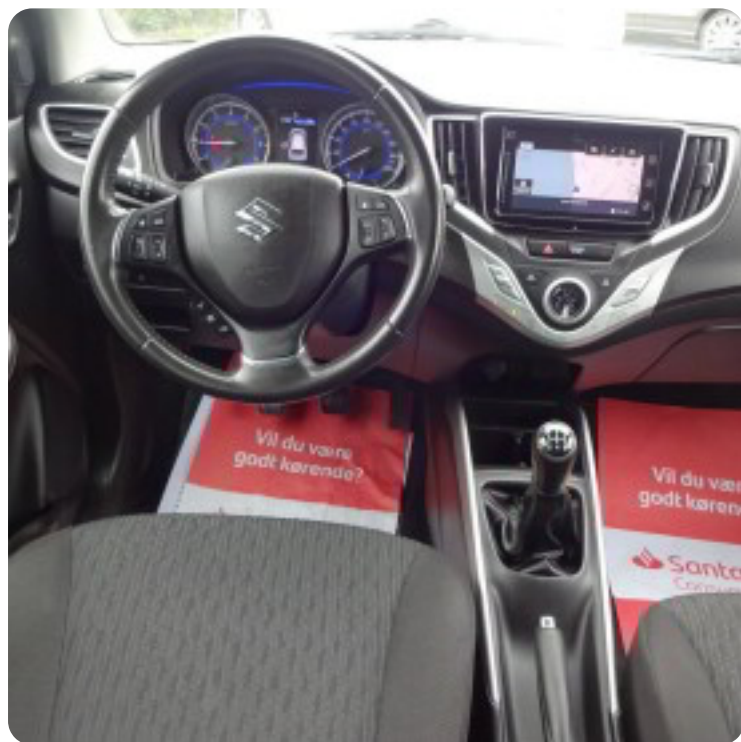

0-100 km/t

Tophastighed

Suzuki Baleno

Dualjet SHVS Exclusive

Solgt

Halvkombi

12,3 sek

180 km/t

Drivmiddel
Benzin

Trækjul
Forhjul

Tank
37 l

Grøn ejeravgift
DKK 1.180,- / årligt

Geartype
Manuelt gear

Gear
5 gear

Beskrivelse af Suzuki

Baleno

16" alufælge, fuldaut. klima, nøglefri betjening, fjernb. c.lås, fartpilot, infocenter, startspærre, sædevarme, højdejust. førersæde, udv. temp. måler, 4x el-ruder, el-spejle, bakkamera, multifunktionsrat, bluetooth, usb tilslutning, aux tilslutning, armlæn, isofix, splitbagsæde, læderrat, led kørellys, tågelygter, airbag, abs, servo, mørktonede ruder i bag, 1 ejer, ikke ryger, træk, lev. nysynet

Billeder (10)

Se flere billeder på: hendesauto.dk/brugte-biler/suzuki-baleno-dualjet-exclusive-shvs-9fuzmr9ovsx

Udstyrsliste (25)

A

ABS bremsesystem Alufælge Anhængertræk Armlæn AUX tilslutning

B

Bakkamera Bluetooth